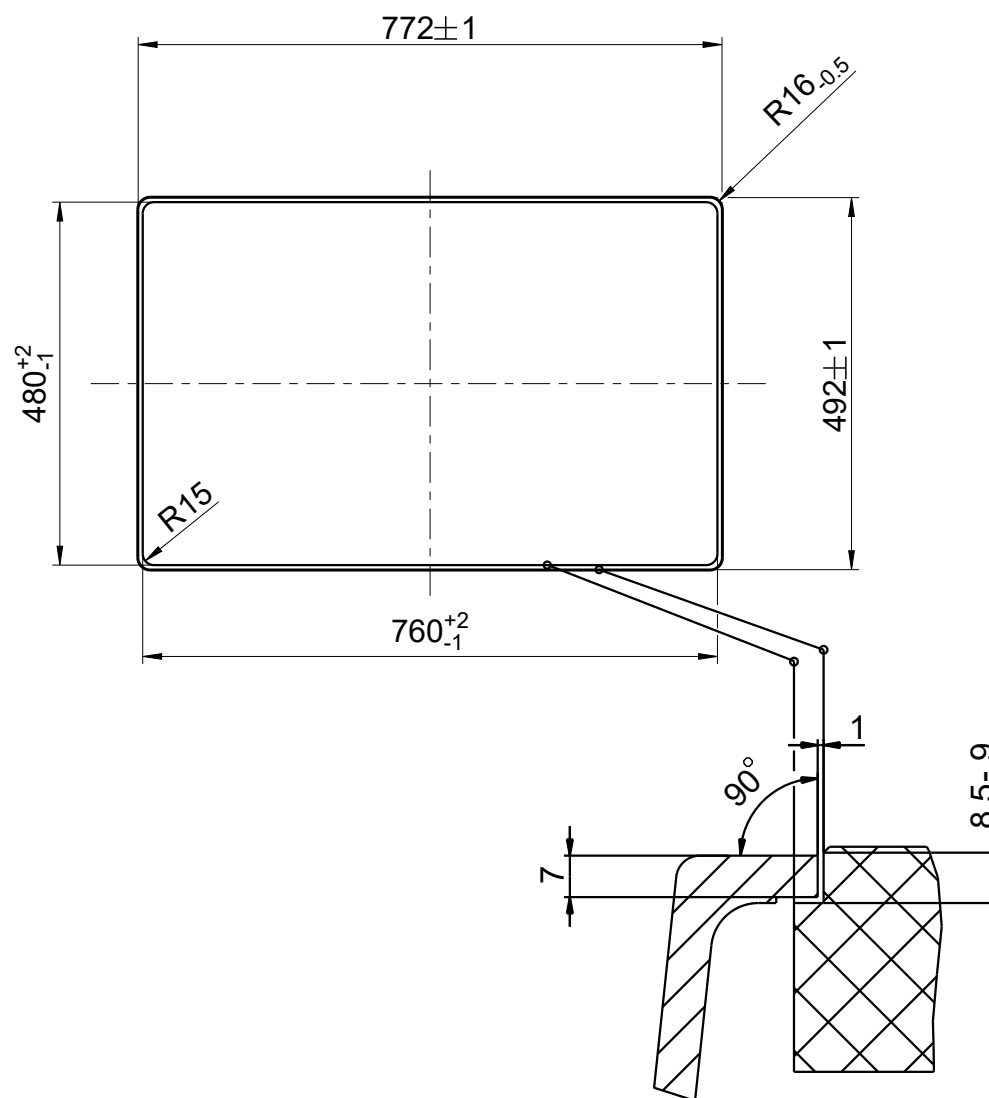

mm

BLANCO

METRA 45S-F RV SG Ausschnitt-ZG

Änderungen vorbehalten. Aktuellste Version im Internet.
Subject to modifications. Latest version on the internet.

SILGRANIT®

M 1:10

03/2023

metra_45s-f_g_f

1000314347